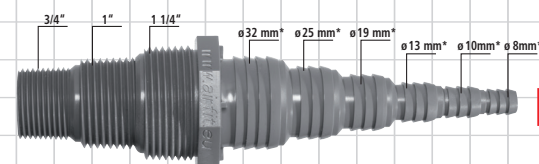

Omdat het eenvoudiger kan!

**Airfit**

**Slangnippel uit PP**

Art. nr. 50011SN DN 50x25-8mm

Art. nr. 50013SN DN 40x25-8mm

Art. nr. 50015SN DN 32x25-8mm

**Slanghoekstuk uit PP**

Art. nr. 50010SW DN 50x19-21mm

Art. nr. 50016SW DN 40x25-8mm

\*Couper à la longueur désirée

**Condensaat-set**

Set Art. nr. 50012KS

Manchon de vissage DN 50 gris

Was- en spoelmachines

**Universele pomphoek**

1 1/4" AGx32-8mm PVC

Art. nr. 50018SW

Optimale overgang van slang naar de drainagepijp.

**Universele pompnippel uit PVC**

3/4" | 1" | 1 1/4" AGx32-8mm

Art. nr. 50019SN

Art. nr. 50017SN 3/4" AGx25-8mm

**Universele slangnippel uit PVC**

Wijzigingen voorbehouden, andere producten in voorbereiding - afbeeldingen kunnen van het oorspronkelijke afwijken.

Grafiek & fotografie © 4Couleurs.de

*Omdat het eenvoudiger kan!*

**Airfit**

**Universele - slangkoppeling** – Langs weerskanten  $\varnothing$  8-25 mm