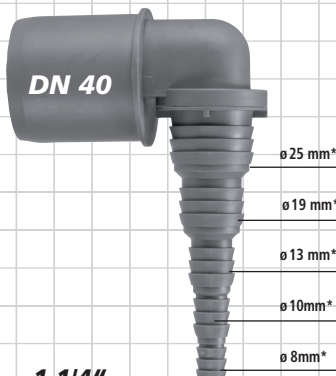

Omdat het eenvoudiger kan!

**Airfit**

**Slangnippel uit PP**

Art. nr. 50011SN DN 50x25-8mm

Art. nr. 50013SN DN 40x25-8mm

Art. nr. 50015SN DN 32x25-8mm

**Slanghoekstuk uit PP**

Art. nr. 50010SW DN 50x19-21mm

Art. nr. 50016SW DN 40x25-8mm

\*Couper à la longueur désirée

**Condensaat-set**

Set Art. nr. 50012KS

Manchon de vissage DN 50 gris

Was- en spoelmachines

**Universele pomphoek**

1 1/4" AGx32-8mm PVC

Art. nr. 50018SW

Optimale overgang van slang naar de drainagepijp.

**Universele pompnippel uit PVC**

3/4" | 1" | 1 1/4" AGx32-8mm

Art. nr. 50019SN

Art. nr. 50017SN 3/4" AGx25-8mm

**Universele slangnippel uit PVC**

Art. nr. 50014SK

Optimale combinatie van verschillende slanggroottes. Eenvoudig passend afsnijden. Uit PP, bestendig tegen heet water.

Wijzigingen voorbereiden, andere producten in voorbereiding - afbeeldingen kunnen van het oorspronkelijke afwijken.