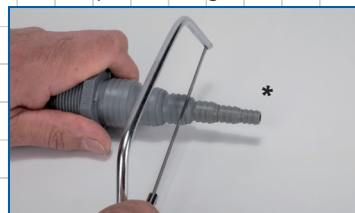

Omdat het eenvoudiger kan!

**Airfit**

**Slangnippel uit PP**

Art. nr. 50011SN DN 50x25-8mm

Art. nr. 50013SN DN 40x25-8mm

Art. nr. 50015SN DN 32x25-8mm

**Slanghoekstuk uit PP**

Art. nr. 50010SW DN 50x19-21mm

Art. nr. 50016SW DN 40x25-8mm

\*Couper à la longueur désirée

**Condensaat-set**

Set Art. nr. 50012KS

Manchon de vissage DN 50 gris

Was- en spoelmachines

**Universele pomphoek**

1 1/4" AGx32-8mm PVC

Art. nr. 50018SW

Optimale overgang van slang naar de drainagepijp.

**Universele pompnippel uit PVC**

3/4" | 1" | 1 1/4" AGx32-8mm

Art. nr. 50019SN

Art. nr. 50017SN 3/4" AGx25-8mm

**Universele slangnippel uit PVC**

Art. nr. 50014SK

Optimale combinatie van verschillende slanggroottes. Eenvoudig passend afsnijden. Uit PP, bestendig tegen heet water.

Wijzigingen voorbereiden, andere producten in voorbereiding - afbeeldingen kunnen van het oorspronkelijke afwijken.