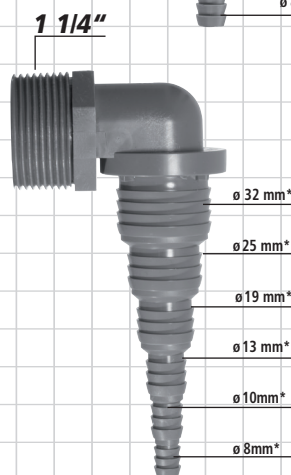

Omdat het eenvoudiger kan!

**Airfit**

**Slangnippel uit PP**

Art. nr. 50011SN DN 50x25-8mm

Art. nr. 50013SN DN 40x25-8mm

Art. nr. 50015SN DN 32x25-8mm

**Slanghoekstuk uit PP**

Art. nr. 50010SW DN 50x19-21mm

Art. nr. 50016SW DN 40x25-8mm

\*Couper à la longueur désirée

**Condensaat-set**

Set Art. nr. 50012KS

Manchon de vissage DN 50 gris

Was- en spoelmachines

**Universele pomphoek**

1 1/4" AGx32-8mm PVC

Art. nr. 50018SW

Optimale overgang van slang naar de drainagepijp.

**Universele pompnippel uit PVC**

3/4" | 1" | 1 1/4" AGx32-8mm

Art. nr. 50019SN

Art. nr. 50017SN 3/4" AGx25-8mm

**Universele slangnippel uit PVC**

Wijzigingen voorbehouden, andere producten in voorbereiding - afbeeldingen kunnen van het oorspronkelijke afwijken.

Grafiek & fotografie © 4Couleurs.de

*Omdat het eenvoudiger kan!*

**Airfit**

**Universele - slangkoppeling** – Langs weerskanten  $\varnothing$  8-25 mm