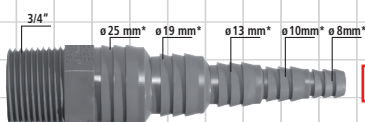

Art. nr. 50016SW DN 40x25-8mm

\*Couper à la longueur désirée

**Condensaat-set**

Set Art. nr. 50012KS

Manchon de vissage DN 50 gris

Was- en spoelmachines

**Universele pomphoek**

1 1/4" AGx32-8mm PVC

Art. nr. 50018SW

Optimale overgang van slang naar de drainagepijp.

**Universele pompnippel uit PVC**

3/4" | 1" | 1 1/4" AGx32-8mm

Art. nr. 50019SN

Art. nr. 50017SN 3/4" AGx25-8mm

**Universele slangnippel uit PVC**

Wijzigingen voorbehouden, andere producten in voorbereiding - afbeeldingen kunnen van het oorspronkelijke afwijken.

Grafiek & fotografie © 4Couleurs.de

*Omdat het eenvoudiger kan!*

**Airfit**

**Universele - slangkoppeling** – Langs weerskanten  $\varnothing$  8-25 mm

Art. nr. 50014SK

Optimale combinatie van verschillende slanggroottes. Eenvoudig passend afsnijden. Uit PP, bestendig tegen heet water.

Wijzigingen voorbereiden, andere producten in voorbereiding - afbeeldingen kunnen van het oorspronkelijke afwijken.